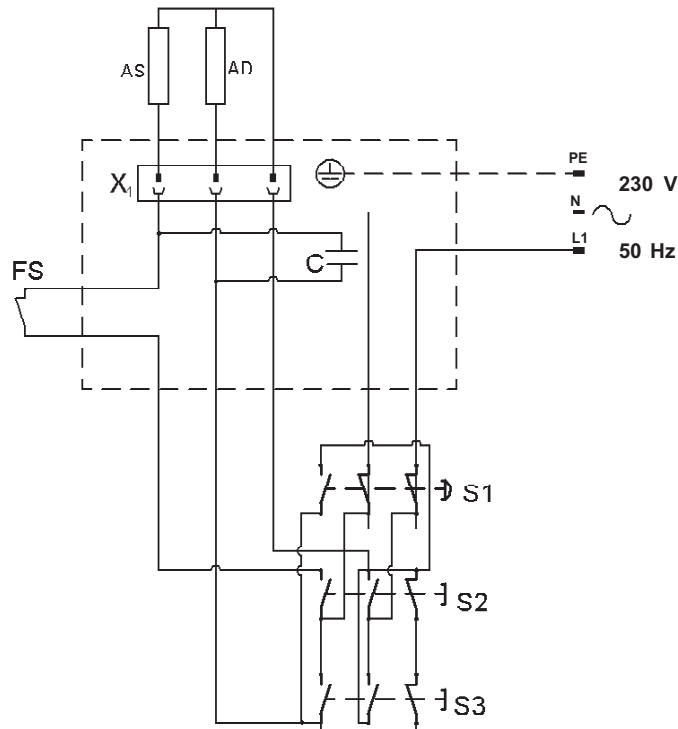

SCHEMA ELETTRICO - WIRING DIAGRAM

	QUADRO COMANDO (FIG. 6)	PANNEAU DE COMMANDE (Fig. 6)	CONTROL PANEL (FIG. 6)	SCHALTAFEL (Abb. 6)	CUADRO DE MANDO (FIG. 6)	QUADRO DE COMANDOS (FIG. 6)
PE	CONDUTTORE DI PROTEZIONE	CONDUCTEUR DE PROTECTION	PROTECTION WIRE	SCHUTZLEITER	CONDUCTOR DE LÍNEA PROTECCIÓN	CONDUTOR DE PROTECÇÃO
N	CONDUTTORE NEUTRO	CONDUCTEUR DE LIGNE NEUTRE	NEUTRAL WIRE	MITTELLEITER	CONDUCTOR DE LÍNEA NEUTRO	CONDUTOR NEUTRO
L1	CONDUTTORE DI LINEA FASE	CONDUCTEUR DE LIGNE PHASE	PHASE WIRE	PHASENLEITER	CONDUCTOR DE LÍNEA FASE	CONDUTOR DE FASE
S1	PULSANTE ARRESTO	BOUTON-POUSOIR ARRETE	STOP BUTTON	STOPSCHALTER	BOTÓN DE PARADA	BOTÃO DE PARAGEM
S2	PULSANTE SALITA	BOUTON-POUSOIR MONTEE	UPSTROKE BUTTON	DRUCKSCHALTER HEBEN	BÔTON DE SUBIDA	BOTÃO DE SUBIDA
S3	PULSANTE DISCESA	BOUTON-POUSOIR DESCENTE	DOWNSTROKE BUTTON	DRUCKSCHALTER SENKEN	BOTON DE BAJADA	BOTÃO DE DESCIDA
FS	FINECORSA SALITA	FIN DE COURSE MONTEE	UPSTROKE LIMIT SWITCH	ENDSCHALTER	FINAL DE CARRERA SUBIDA	FIM DE CURSO DE ELEVAÇÃO
X1	CONNETTORE MOTORE	CONNECTEUR MOTEUR	MOTOR CONNECTOR	STECKVERBINDER MOTOR	CONECTOR MOTOR	CONECTOR DO MOTOR
C	CONDENSATORE	CONDENSATEUR	CAPACITOR	KONDENSATOR	CONDENSADOR	CONDENSADOR
AS	AVVOLGIMENTO MOTORE SALITA	ENROULEMENT MOTEUR MONTEE	MOTOR WINDING, UPSTROKE	MOTORWICKLUNG HUB	BOBINADO MOTOR SUBIDA	ENROLAMENTO DO MOTOR DE SUBIDA
AD	AVVOLGIMENTO MOTORE DISCESA	ENROULEMENT MOTEUR DESCENTE	MOTOR WINDING, DOWNSTROKE	MOTORWICKLUNG SENKEN	BOBINADO MOTOR BAJADA	ENROLAMENTO DO MOTOR DE DESCIDA

(I)	Lunghezza cavo (m)				
(F)	Longueur câble (m)				
(GB)	Cable length (m)	0 ÷ 16	17 ÷ 25	26 ÷ 45	46 ÷ 65
(D)	Kabel Länge (m)				
(E)	Longitud cable (m)				
(P)	Comprimento do cabo (m)				
(I)	Sezione cavo (mm ²)				
(F)	Section câble (mm ²)				
(GB)	Cable (mm ²)	3x	1.5	2.5	4
(D)	Kabel (mm ²)				
(E)	Cable (mm ²)				
(P)	Secção do cabo (mm ²)				